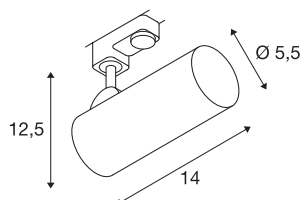

## TECHNISCHE DATEN

Art. Nr.:	152961
Primäre Nennspannung	220-240V ~50/60Hz mA/V
Sekundär Strom / Sekundär Spannung	500mA
Länge	14 cm
Höhe	15 cm
Durchmesser	5.5 cm
Nettogewicht	0.403 kg
Bruttogewicht	0.52 kg
IP Code	IP 20
Schutzklasse	I
Montage	Aufbau
Montagedetails	Schiene Decke, Schiene Wand
Dimmbar	Ja
Technologie der Dimmung	Phasenabschnitt
Wattage	11 W
Lumen	880 lm
Lichtfarbtemperatur	3000 Kelvin
Abstrahlwinkel	35 °
Farbe	weiß
CRI	90
LXXBXX Daten	L70B50
Lebensdauer	30000 h