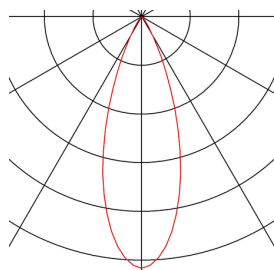

## HELIA 50

**Strahler für 3Phasen Hochvolt-Stromschiene, LED, 3000K, weiß, 35°, inkl. 3 Phasen-Adapter**

Dreh- und schwenkbarer LED Strahler HELIA 60 mit passendem Adapter für das 3Phasen Hochvolt-Schienen-System. Die Leuchte überzeugt mit einem schlanken Design und ist somit ideal für moderne Lichtkonzepte. Die aus Aluminium gefertigte Leuchte ist mit einer Premium LED Modul bestückt.

## TECHNISCHE DATEN

Art. Nr.:	152961
Primäre Nennspannung	220-240V ~50/60Hz mA/V
Sekundär Strom / Sekundär Spannung	500mA
Länge	14 cm
Höhe	15 cm
Durchmesser	5.5 cm
Nettogewicht	0.403 kg
Bruttogewicht	0.52 kg
IP Code	IP 20
Schutzklasse	I
Montage	Aufbau
Montagedetails	Schiene Decke, Schiene Wand
Dimmbar	Ja
Technologie der Dimmung	Phasenabschnitt
Wattage	11 W
Lumen	880 lm
Lichtfarbtemperatur	3000 Kelvin
Abstrahlwinkel	35 °
Farbe	weiß
CRI	90
LXXBXX Daten	L70B50
Lebensdauer	30000 h