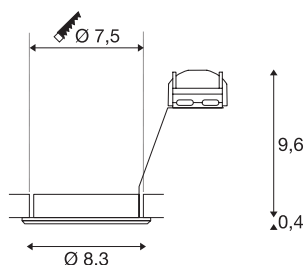

## PIKA

Deckeneinbauleuchte, QPAR51, schwenkbar, weiß, max. 50W

Die schwenkbare Hochvolt Einbauleuchte PIKA QPAR51 ist erhältlich in den Gehäusefarben weiß, chrom, messing und silbergrau und erlaubt die individuelle Ausrichtung des gewünschten Lichtkegels. PIKA ist ein moderner Spot für die außergewöhnliche Beleuchtung. Der elektrische Anschluss erfolgt direkt an 230V Netzspannung.

## TECHNISCHE DATEN

Art. Nr.:	1000718
Fassung	GU10
Leuchtmittel	QPAR51
Anzahl Fassungen	1
Leuchtmittel inklusive	Nein
Primäre Nennspannung	220-240V ~50/60Hz mA/V
Schwenkbereich	30 °
Höhe	10 cm
Durchmesser	8.3 cm
Einbaudurchmesser	7.5 cm
Einbautiefe	10 cm
Nettogewicht	0.144 kg
Bruttogewicht	0.178 kg
IP Code	IP 20
Schutzklasse	II
Montage	Einbau
Montagedetails	Decke
Anzahl Durchverdrahtung	10
Wattage	50 W
Farbe	weiß
BIG WHITE Seite	395