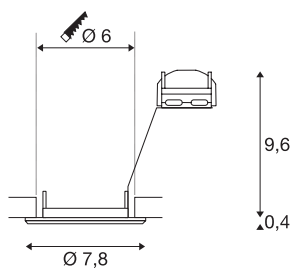

PIKA

Deckeneinbauleuchte, QPAR51, starr, weiß, max. 50W

Die starre Hochvolt Einbauleuchte PIKA QPAR51 ist erhältlich in den Gehäusefarben weiß, chrom, messing und silbergrau. PIKA ist ein moderner Spot für die außergewöhnliche Beleuchtung. Der elektrische Anschluss erfolgt direkt an 230V Netzspannung.

TECHNISCHE DATEN

Art. Nr.:	1000714
Fassung	GU10
Leuchtmittel	QPAR51
Anzahl Fassungen	1
Leuchtmittel inklusive	Nein
Primäre Nennspannung	220-240V ~50/60Hz mA/V
Höhe	10 cm
Durchmesser	7.8 cm
Einbaudurchmesser	6 cm
Einbautiefe	10 cm
Nettogewicht	0.115 kg
Bruttogewicht	0.146 kg
IP Code	IP 20
Schutzklasse	II
Montage	Einbau
Montagedetails	Decke
Anzahl Durchverdrahtung	10
Wattage	50 W
Farbe	weiß
BIG WHITE Seite	395