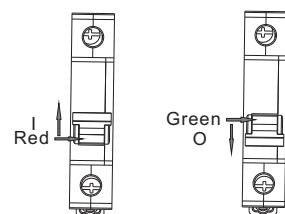

A

Poles	1P	2P~4P
H(mm)	74 ⁰ _{-1.2}	77 ⁰ _{-1.2}

B

TH35-7.5 DIN Rail

C

D

E

CHNT
CHINT ELECTRIC