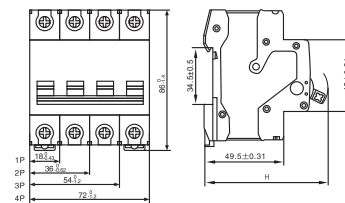

A

Poles	1P	2P~4P
H(mm)	74 ⁰ _{-1.2}	77 ⁰ _{-1.2}

B

TH35-7.5 DIN Rail

C

D

E

CHNT
CHINT ELECTRIC