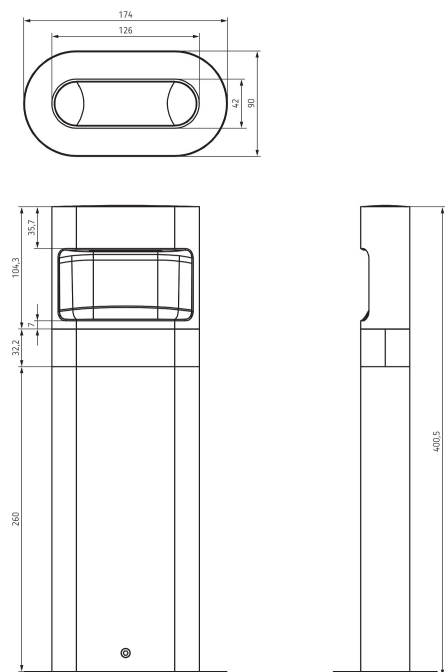

15.10.2021
Seite 1 von 2

theLeda D BL AL

Artikel-Nr.: 1020705

theben
energy saving comfort

Maßbilder

Zubehör

Erdspieß theLeda D B

Artikel-Nr.: 9070765