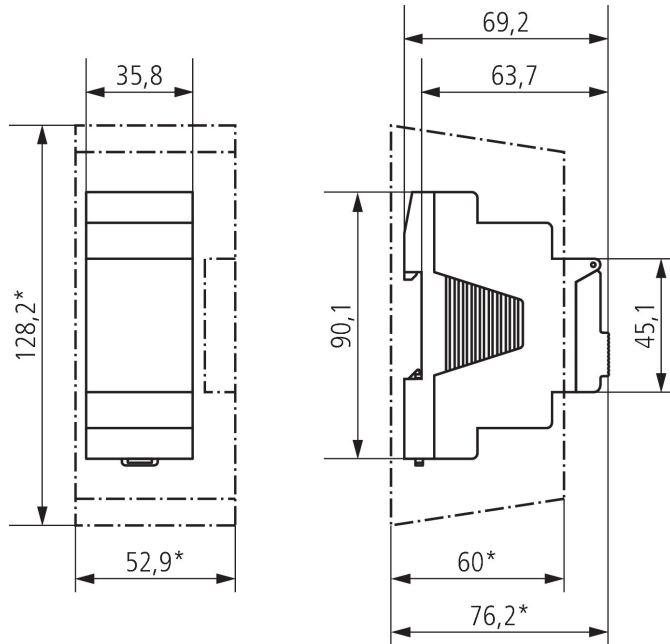

Anschlussbilder

Technische Änderungen und Druckfehler vorbehalten

weitere Informationen unter: www.theben.de/produkt/1740130

Die Lastangaben werden mit exemplarisch ausgesuchten Leuchtmitteln ermittelt und sind daher aufgrund der Vielzahl der erhältlichen Produkte typische Angaben.

SELEKTA 174 top3

Artikel-Nr.: 1740130

theben
energy saving comfort

Maßbilder

Zubehör

Wandmontage-Set 35 mm
Artikel-Nr.: 9070064

PC-Set OBELISK top2/3
Artikel-Nr.: 9070409

Speicherkarte OBELISK top2
Artikel-Nr.: 9070404