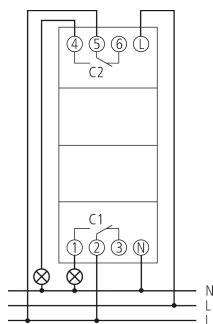

Technische Daten

SELEKTA 174 top3	
Betriebsspannung	230 V AC
Frequenz	50 – 60 Hz
Breite	2 TE
Montageart	DIN-Schiene
Kontaktart	Wechsler
Schaltausgang	Phasenunabhängig
Öffnungsweite	< 3 mm (μ)
Programm	Wochenprogramm, Astroprogramm
Programmfunktionen	EIN-AUS
Anzahl Kanäle	2
Anzahl Speicherplätze	56
Gangreserve	10 Jahre
Schaltleistung bei 250 V AC, $\cos \varphi = 1$	16 A
Schaltleistung bei 250 V AC, $\cos \varphi = 0,6$	10 A
Glüh-/Halogenlampenlast	2600 W
Kompaktleuchtstofflampen	1100 W
LED-Lampe < 2 W	50 W
LED-Lampe 2-8 W	600 W
LED-Lampe > 8 W	600 W

SELEKTA 174 top3	
Leuchtstofflampenlast (VVG) nicht kompensiert	2600 VA
Leuchtstofflampenlast (VVG) reihenkompensiert	2600 VA
Leuchtstofflampenlast (VVG) parallelkompensiert	1300 VA
Schaltleistung min.	ca. 10 mA
Kürzeste Schaltzeit	1 min
Ganggenauigkeit bei 25 °C	typisch $\pm 0,25$ s/Tag (Quarz)
Zeitbasis	Quarz
Stand-by Leistung	$\sim 0,4$ W
Anschlussart	DuoFix-Steckklemmen
Anzeige	LCD-Anzeige mit Textzeile
Bedienelemente	4 Tiptasten
Gehäuse- und Isolationsmaterial	Hochtemperaturbeständige, selbsterlöschende Thermoplaste
Schutzart	IP 20
Schutzklasse	II nach EN 60 730-1
Spannung	230 V AC
Umgebungstemperatur	-30°C ... 55°C

Anschlussbilder

Technische Änderungen und Druckfehler vorbehalten

weitere Informationen unter: www.theben.de/produkt/1740130

Die Lastangaben werden mit exemplarisch ausgesuchten Leuchtmitteln ermittelt und sind daher aufgrund der Vielzahl der erhältlichen Produkte typische Angaben.