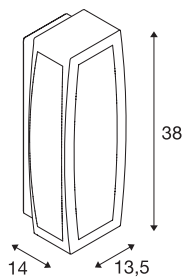

MERIDIAN BOX

Outdoor Wandleuchte, TC-(D,H,T,Q)SE, IP54, anthrazit, max. 20W

Aus Aluminium gefertigte Wand- und Deckenanbauleuchte der MERIDIAN Serie mit opaler PC Leuchtfläche. Durch die Schutzart IP54 ist die in mehreren Farbversionen verfügbare Leuchte für den Außenbereich geeignet. Der elektrische Anschluss erfolgt direkt an 230V Netzspannung. Die MERIDIAN Serie beinhaltet des Weiteren alternative Wandleuchten in unterschiedlichen Designs.

TECHNISCHE DATEN

Art. Nr.:	230045
Fassung	E27
Anzahl Fassungen	1
Primäre Nennspannung	220-240V ~50/60Hz mA/V
Breite	13.5 cm
Höhe	38 cm
Tiefe	14 cm
Nettogewicht	1.67 kg
Bruttogewicht	1.849 kg
IP Code	IP 54
Schutzklasse	I
Montage	Aufbau
Montagedetails	Decke,Wand
Wattage	25 W
Farbe	anthrazit
BIG WHITE Seite	1