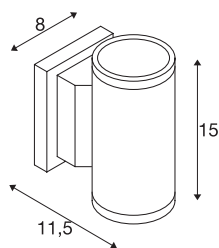

MYRA

Outdoor Wandleuchte, QPAR51, IP55, up/down, anthrazit, max. 70W

Die Wandleuchte der MYRA Serie besteht aus lackiertem Aluminium und Glas welches die Leuchtmittel abdeckt. Dank der Position der zwei verbauten Fassungen, erzeugt die montierte Leuchte zwei gleiche, jedoch entgegengesetzte Lichtkegel (UP/DOWN). Durch die Schutzart IP55 ist sie für den Außenbereich geeignet. Der elektrische Anschluss der in mehreren Farbversionen verfügbaren Leuchte erfolgt an 230V Netzspannung. Die MYRA Serie beinhaltet des Weiteren Stand- sowie Displayleuchten und ist somit universell einsetzbar.

TECHNISCHE DATEN

Art. Nr.:	233115
Fassung	GU10
Leuchtmittel	QPAR51
Anzahl Fassungen	2
Leuchtmittel inklusive	Nein
Anzahl unterschiedliche Lichtauslässe	2
Primäre Nennspannung	220-240V ~50/60Hz mA/V
Breite	8 cm
Höhe	15 cm
Tiefe	11.5 cm
Nettogewicht	0.608 kg
Bruttogewicht	0.817 kg
IP Code	IP 55
Schutzklasse	I
Schlagfestigkeitsklasse	IK02
Schlagfestigkeit	0,2 Joule
Montage	Aufbau
Montagedetails	Wand
Wattage	35 W
Farbe	anthrazit
BIG WHITE Seite	644