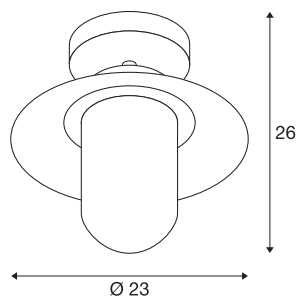

MOLAT

Outdoor Deckenleuchte, E27, anthrazit, max. 60W, IP44

Die mit einer E27 Fassung ausgestatteten Deckenleuchte MOLAT besteht aus lackiertem Aluminium und einem Glas, welches die verbaute Fassung abdeckt. Der montierte Leuchtenkopf ist starr nach unten gerichtet. Durch die Schutzart IP44 ist sie für den Außenbereich geeignet. Der elektrische Anschluss der in anthrazit verfügbaren Leuchten erfolgt an 230V Netzspannung.

TECHNISCHE DATEN

Art. Nr.:	1000823
Fassung	E27
Anzahl Fassungen	1
Primäre Nennspannung	220-240V ~50/60Hz mA/V
Durchmesser	23 cm
Tiefe	26 cm
Nettogewicht	1.004 kg
Bruttogewicht	1.505 kg
IP Code	IP 44
Schutzklasse	I
Schlagfestigkeitsklasse	IK02
Schlagfestigkeit	0,2 Joule
Montage	Aufbau
Montagedetails	Decke
Wattage	60 W
Farbe	anthrazit
BIG WHITE Seite	677