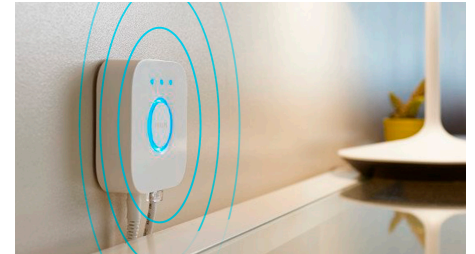

Piekļūstiet pilnam viedā apgaismojuma funkciju klāstam ar Hue Bridge

Savienojiet viedo apgaismojumu ar Hue Bridge (jāiegādājas atsevišķi) un izmantojiet visas Philips Hue funkcijas. Izmantojot Hue Bridge, varat pievienot līdz 50 vadāmiem viedajiem gaismekļiem visā mājoklī. Izveidojiet dažādas programmas, lai automatizētu viedmājas apgaismojumu. Vadiet apgaismojumu, neesot mājās, vai pievienojiet piederumus, piemēram, kustību sensorus un viedos slēdžus.