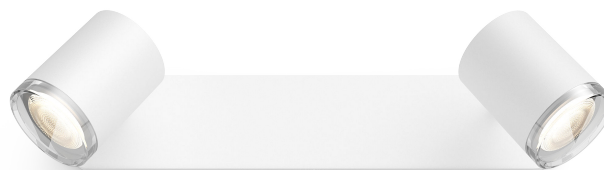

PHILIPS

Adore Bathroom virziena gaismeklis

Hue balts atmosfēras
apgaisojums

Iekļauta GU10 LED spuldze

Bluetooth vadība, izmantojot
lietotni

Iekļauts gaismmaiņa slēdzis
Dimmer switch

Pievienojiet Hue Bridge papildu
funkcijām

8719514340879

Vienkāršs viedais apgaisojums

Philips Hue White ambiance Adore griestu lampu var pavērst divos virzienos, tādēļ istaba vienmēr tiek pietiekami apgaismota. Tam ir vairāki režīmi, ko var pārslēgt atbilstoši noskaņojumam, lai smeltos enerģiju, koncentrētos, lasītu vai atpūstos. Tūlītējai vadībai izmantojiet komplektā iekļauto gaismmaiņa slēdzi Hue Dimmer switch vai Bluetooth tīklu. Lai iegūtu vairāk viedu apgaismojuma funkciju, izveidojiet savienojumu ar Hue Bridge.

Specifikācijas

Dizains un apdare

- Krāsa: Balts
- Materiāls: metāls

Komplektā iekļauta papildu funkcija/ piederums

- Centrālā daļa: Jā

Dažādi

- Radīts tieši: Vannas istaba
- Stils: Moderns
- Tips: Virziena gaismeklis

- Kalpošanas laiks līdz: 15 000 stundas
- Iekļautās spuldzes gaismas atdeve
lūmenos: 350 lm
- Gaismas avots ekvivalents standarta
spuldzei ar jaudu: 50 W
- Spuldzes tehnoloģija: LED, 230 V
- Gaismas krāsa: 2200–6500 Hue baltā
gaisma
- Elektrotīkla strāva: 50–60 Hz
- Aptumšojams gaismeklis: Jā
- LED: Jā
- Iebūvēta LED: Nē
- Spuldžu skaits: 2
- Stiprinājums/patrona: GU10
- Komplektā iekļauta vatu spuldze: 5 W
- Maksimālās jaudas vatos rezerves
spuldzes: 5.5 W
- IP kods: IP 44
- Aizsardzības klase: II — dubulta
izolācija
- Lūmenu atdeve pie 2700K
(nestandarta iestatījums): 250 lm
- Lūmenu atdeve pie 4000K: 350 lm
- Gaismas avota aizvietojamība:
Lietotājam nomaināms LED gaismas
avots