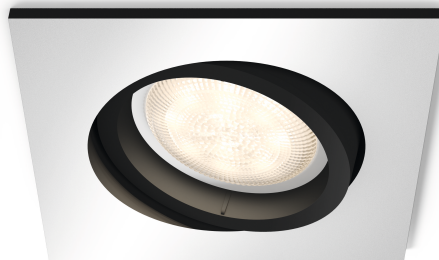

PHILIPS

Milliskin iebūvēts
prožektora pagarin.

Hue balts atmosfēras
apgaisojums

Iekļauta GU10 LED spuldze

Bluetooth vadība, izmantojot
lietotni

Vadība ar lietotni vai balsi*

Pievienojiet Hue Bridge papildu
funkcijām

8719514338586

Vienkāršs viedais apgaisojums

Philips Hue White ambiance Milliskin alumīnija virziena gaismeklis izstaro siltu vai vēsi baltu gaismu un tam ir vairāki gaismas režīmi. Tas lieliski iederēsies jebkurā istabas interjerā. Tūlītējai vadībai izmantojiet Bluetooth tīklu. Lai iegūtu vairāk viedu apgaisojuma funkciju, izveidojiet savienojumu ar Hue Bridge.

Specifikācijas

Dizains un apdare

- Krāsa: Alumīnijs
- Materiāls: Sintētisks audums

Komplektā iekļauta papildu funkcija/ piederums

- Regulējama gaismekļa galva: Jā
- Aptumšojama ar tūlsvārstu: Jā
- Komplektā iekļauta(-s) gaismas diožu spuldze(-s): Jā
- Centrālā daļa: Nē