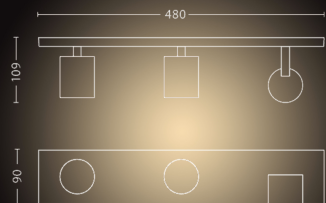

## Runner trīskāršais prožektors

Hue balts atmosfēras  
apgaisojums

Iekļauta GU10 LED spuldze

Bluetooth vadība, izmantojot  
lietotni

Iekļauts gaismmaiņa slēdzis  
Dimmer switch

Pievienojiet Hue Bridge papildu  
funkcijām