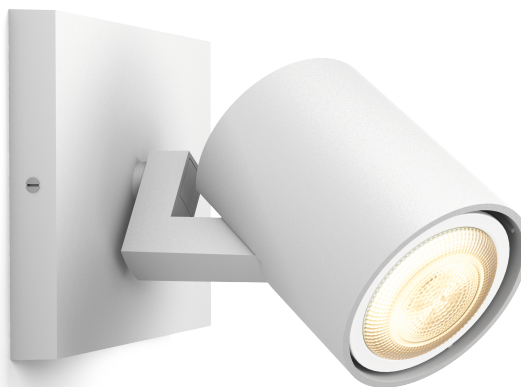

PHILIPS

Runner viena
prožektora pagarin.

Hue balts atmosfēras
apgaismojums

Iekļauta GU10 LED spuldze

Bluetooth vadība, izmantojot
lietotni

Vadība ar lietotni vai balsi*

Pievienojiet Hue Bridge papildu
funkcijām

8719514338340

Vienkāršs viedais apgaismojums

Philips Hue White ambiance Runner baltajam virziena gaismeklim var regulēt gaismas virzienu, tādēļ varat radīt siltu vai vēsi baltu gaismu jebkurā istabas stūrī. Pielāgojiet gaismu atbilstoši apstākļiem, izmantojot atbilstošo gaismas režīmu, savukārt tūlītējai vadībai izmantojiet Bluetooth tīklu. Lai iegūtu vairāk funkciju, izveidojiet savienojumu ar Hue Bridge.