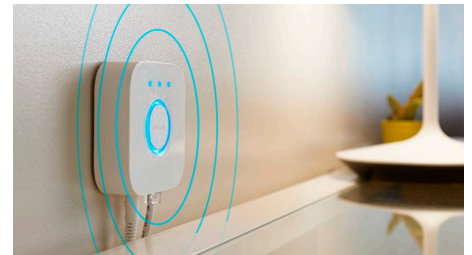

Pieklūstiet pilnam viedā apgaismojuma funkciju klāstam ar Hue Bridge

Savienojiet viedo apgaismojumu ar Hue Bridge (jāiegādājas atsevišķi) un izmantojiet visas Philips Hue funkcijas. Izmantojot Hue Bridge, varat pievienot līdz 50 vadāmiem viedajiem gaismekļiem visā mājoklī. Izveidojiet dažādas programmas, lai automatizētu viedmājas apgaismojumu. Vadiet apgaismojumu, neesot mājās, vai pievienojiet piederumus, piemēram, kustību sensorus un viedos slēdzus.