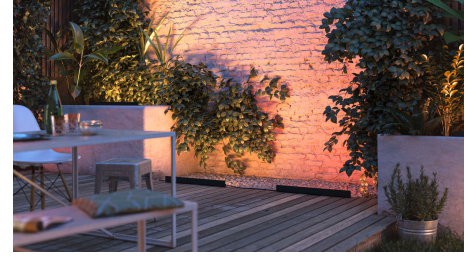

Krāsainas gaismas vilnis

lestrādātais metāla aizsegs virza gaismas kūli uz augšu un uz āru, panākot vienmērīgu gaismas izkliedi uz lielām virsmām un novēršot nepatīkamu atspīdumu. Amarant ir izcila izvēle lielām sienām, žogiem vai dzīvžogiem, kas stiepjas visā jūsu pagalma garumā.

Specifikācijas

Dizains un apdare

- Krāsa: melns
- Materiāls: Sintētisks audums

Komplektā iekļauta papildu funkcija/piederums

- Aptumšojams ar Hue lietotni un slēdzi: Jā

Apgaismojuma raksturlielumi

- Krāsu atveidošanas indekss (CRI): 80

Dažādi

- Radīts tieši: Dārzs un terase
- Tips: Izklīdēts apgaismojums

Enerģijas patēriņš

- Energoefektivitātes marķējums (EEL): G

Produkta izmēri un svars

- Augstums: 5,0 cm
- Garums: 79,5 cm
- Neto svars: 1,680 kg
- Platums: 6,8 cm

Serviss

- Garantija: 2 gadi

Tehniskā specifikācija

- Kalpošanas laiks līdz: 25 000 stundas
- Gaismas krāsa: 2000–6500 Hue White Color Ambiance
- Elektrotīkla strāva: Amplitūda 220 V–240 V, 50–60 Hz
- Aptumšojams gaismeklis: Jā
- LED: Jā
- Iebūvēta LED: Jā
- Spuldžu skaits: 1
- Komplektā iekļauta vatu spuldze: 20 W
- IP kods: IP 65, putekļu necaurlaidīgs, aizsardzība pret ūdens strūklu
- Aizsardzības klase: III — drošs ar īpaši zemu spriegumu
- Lūmenu atdeve pie 2700K (nestandarta iestatījums): 1 200 lm
- Lūmenu atdeve pie 4000K: 1 420 lm
- Vadības mehānismu aizvietojamība: Lietotājam nomaināms vadības mehānisms
- Gaismas avota aizvietojamība: Speciālistam nomaināms LED gaismas avots