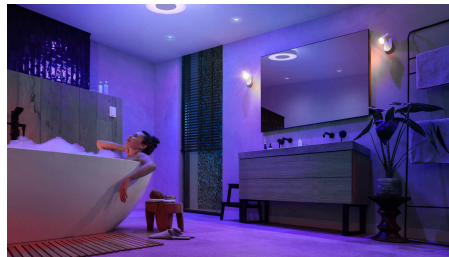

## Radiet personalizētu pieredzi ar viedo krāsu gaismekli

Izmantojiet miljoniem gaismas toņu, lai pārveidotu vannas istabu, acumirkļi radot unikālu noskaņojumu. Ar vienu pogas pieskārienu varat baudīt vannu nomierinoši rozā apgaismojumā, vai arī izgaismot vannas istabu koši purpursarkanā krāsā, lai sagatavotos izklaides pilnam vakaram ar draugiem.