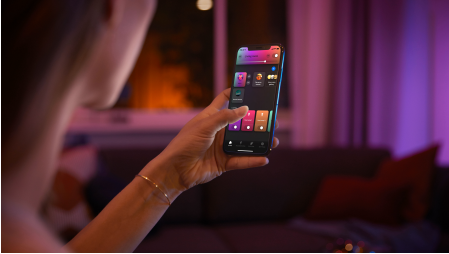

Izceltie produkti

Kontrolējiet līdz 10 gaismekļiem ar Bluetooth lietotni

Izmantojot Hue Bluetooth lietotni, jūs varat vadīt Hue viedās gaismas vienā mājokļa telpā. Pievienojiet līdz 10 gaismekļiem un vadiet tos visus, tikai pieskaroties pogai savā mobilajā ierīcē.