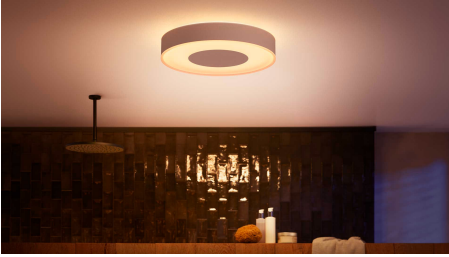

Ūdensizturīgs viedais apgaismojums vannasistabai (IP44)

Philips Hue Xamento sērijas viedie vannasistabas gaismekļi ir rūpīgi testēti, lai nodrošinātu to ūdensizturību, tādējādi padarot tos lieliski piemērotus mitrām vidēm. Katrs Xamento vannasistabas gaismeklis atbilst aizsardzības standartam IP44.

Specifikācijas

Dizains un apdare

- Krāsa: Balts
- Materiāls: metāls, Sintētisks audums

Komplektā iekļauta papildu funkcija/piederums

- Aptumšojams ar Hue lietotni un slēdzi: Jā

Dažādi

- Radīts tieši: Vannas istaba
- Stils: Moderns
- Tips: Griestu lampa

Enerģijas patēriņš

- Energoefektivitātes marķējums (EEL): G

Produkta izmēri un svars

- Augstums: 8,4 cm
- Garums: 42,5 cm
- Platums: 42,5 cm

Serviss

- Garantija: 2 gadi

Tehniskā specifikācija

- Kalpošanas laiks līdz: 25 000 stundas
- Spuldzes tehnoloģija: LED
- Gaismas krāsa: 2000–6500 Hue White Color Ambiance
- Elektrotīkla strāva: 50–60 Hz
- Aptumšojams gaismeklis: Jā
- LED: Jā
- Iebūvēta LED: Jā
- Spuldžu skaits: 1
- Komplektā iekļauta vatu spuldze: 52.5 W
- IP kods: IP 44
- Aizsardzības klase: I — iezemēts
- Lūmenu atdeve pie 2700K (nestandarta iestatījums): 3 450 lm
- Lūmenu atdeve pie 4000K: 3 700 lm
- Vadības mehānismu aizvietojamība: Speciālistam nomaināms vadības mehānisms
- Gaismas avota aizvietojamība: Speciālistam nomaināms LED gaismas avots

Iepakojuma izmēri un svars

- EAN/UPC – izstrādājums: 8718696176566
- Neto svars: 3,772 kg
- Bruto svars: 4,685 kg
- Augstums: 100,000 mm
- Garums: 502,000 mm
- Platums: 476,000 mm
- Materiāla numurs (12NC): 915005997901