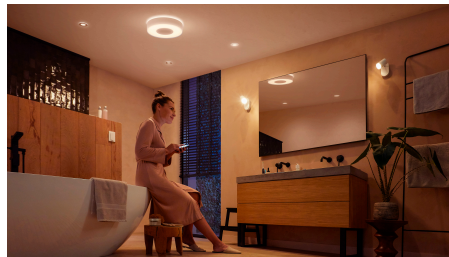

Veidojiet noskaņu ar viedajām siltas un vēsas baltās gaismas spuldzēm

Izvēlieties kādu no vairāk kā 50 000 siltās un vēsas baltās gaismas toņu, lai vannasistabā radītu nevainojami pieskaņotu apgaismojumu katrai nodarbei un katram diennakts laikam. Lai sāktu dienu enerģiski un mundri, izmantojiet spožu balto gaismu no rīta, vai izvēlieties klusinātu zeltainu gaismu dienas noslēgumam.