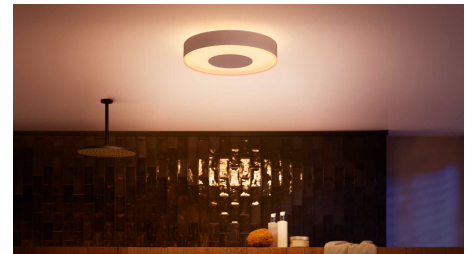

Ūdensizturīgs viedais apgaismojums vannasistabai (IP44)

Philips Hue Xamento sērijas viedie vannasistabas gaismekļi ir rūpīgi testēti, lai nodrošinātu to ūdensizturību, tādējādi padarot tos lieliski piemērotus mitrām vidēm. Katrs Xamento vannasistabas gaismeklis atbilst aizsardzības standartam IP44.

Specifikācijas

Dizains un apdare

- Krāsa: Balts
- Materiāls: metāls, Sintētisks audums

Komplektā iekļauta papildu funkcija/piederums

- Aptumšojams ar Hue lietotni un slēdzi: Jā