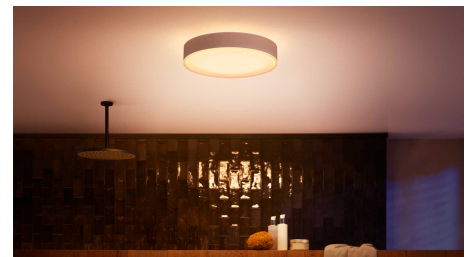

Ūdensizturīgs viedais apgaismojums vannasistabai (IP44)