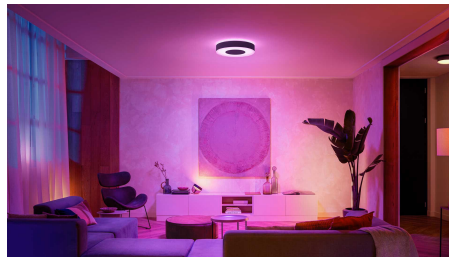

## Radiet personalizētu pieredzi ar viedo krāsu gaismekli

Izmantojiet miljoniem gaismas toņu, lai pārveidotu jebkuru mājas telpu, radot unikālu noskaņojumu. Ar vienu pogas pieskārienu varat pārveidot savu viesistabu, liekot tai mirdzēt sātā krāsā, vai izgaismot visu māju spilgtās krāsās, lai ikvienu nakti mājās padarītu par personalizētu ballīti.