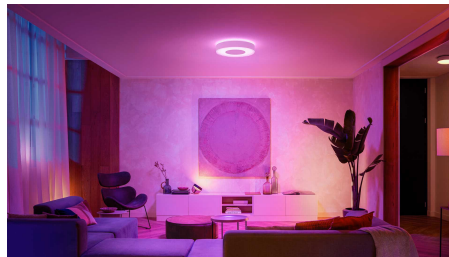

Radiet personalizētu pieredzi ar viedo krāsu gaismekli

Izmantojiet miljoniem gaismas toņu, lai pārveidotu jebkuru mājas telpu, radot unikālu noskaņojumu. Ar vienu pogas pieskārienu varat pārveidot savu viesistabu, liekot tai mirdzēt sātā krāsā, vai izgaismot visu māju spilgtās krāsās, lai ikvienu nakti mājās padarītu par personalizētu ballīti.