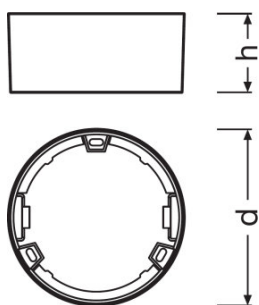

PRODUKTDATENBLATT

DL SLIM FRAME DN 105 WT

DOWNLIGHT SLIM ROUND FRAME | Aufbaurahmen, rund

ANWENDUNGSGEBIETE

- Allgemeinbeleuchtung
- Öffentlicher Raum
- Treppenhäuser
- Flure
- Eingangsbereiche
- Shops

PRODUKTVORTEILE

- Seitlicher Kabeleinlass für elektrischen Anschluss bei flachem Profil
- Einfache Montage dank mitgelieferter Bohrschablone

PRODUKTEIGENSCHAFTEN

- Geringe Montagetiefe
- Robustes Gehäuse aus Polycarbonat
- Montagezubehör enthalten

TECHNISCHE DATEN

Abmessungen & Gewicht

Durchmesser	121,0 mm
Höhe	54,0 mm
Produktgewicht	36,00 g

Farben & Materialien

Produktfarbe	Weiß
---------------------	------

Zusätzliche Produktdaten

Montageort	Decke / Wand
-------------------	--------------

VERPACKUNGSMITTEL

Produkt-Code	Verpackungseinheit (Stück pro Einheit)	Abmessungen (Länge x Breite x Höhe)	Gewicht brutto	Volumen
4058075052406	Faltschachtel 1	60 mm x 130 mm x 130 mm	84,00 g	1.01 dm ³
4058075052413	Versandschachtel 6	380 mm x 140 mm x 154 mm	941,00 g	8.19 dm ³
4058075079151	Faltschachtel 1	60 mm x 130 mm x 130 mm	84,00 g	1.01 dm ³
4058075079168	Versandschachtel 6	380 mm x 140 mm x 154 mm	624,00 g	8.19 dm ³