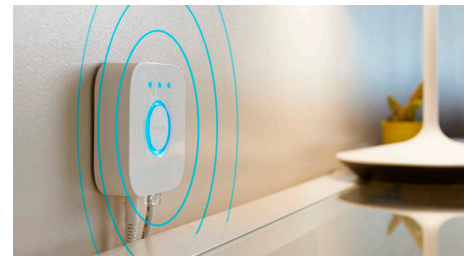

Piekļūstiet pilnam viedā apgaismojuma funkciju klāstam ar Hue Bridge

Savienojiet viedo apgaismojumu ar Hue Bridge (jāiegādājas atsevišķi) un izmantojiet visas Philips Hue funkcijas. Izmantojot Hue Bridge, varat pievienot līdz 50 vadāmiem viedajiem gaismekļiem visā mājoklī. Izveidojiet dažādas programmas, lai automatizētu viedmājas apgaismojumu. Vadiet apgaismojumu, neesot mājās, vai pievienojiet piederumus, piemēram, kustību sensorus un viedos slēdžus.