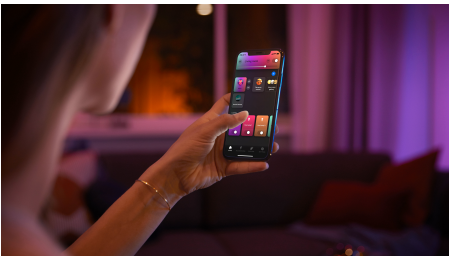

Vienkāršs viedais apgaismojums

Šī baltā grādienta galda lampa Signe ar plāno, eleganto dizainu ne tikai nevainojami iederas mājas interjerā, tā arī sapludina gaismas krāsu toņus, lai uz sienām veidotos unikālas krāsu pārejas.

Neierobežotas iespējas

- Sinhronizējiet filmas, televīzijas pārraides, mūziku un spēles ar viedajām gaismas spuldzēm

Vienkāršs viedais apgaismojums

- Kontrolējiet līdz 10 gaismekļiem ar Bluetooth lietotni
- Gaismekļu vadība ar balsi*
- Radiet personalizētu pieredzi ar viedo krāsu gaismekli
- Radiet noskaņu ar siltas un vēsas baltās gaismas gaismekļiem
- Pieklūstiet pilnam viedā apgaismojuma funkciju klāstam ar Hue Bridge
- Dinamiskas gaismas ainavas
- Skaistas krāsu toņu pārejas

Izceltie produkti

Sinhronizējiet filmas, televīzijas pārraides, mūziku un spēles ar viedajām gaismas spuldzēm

Radiet vēl labāku atpūtas noskaņu, sinhronizējot ekrānā veiktās darbības vai mūzikas ritmus ar viedajām gaismas spuldzēm.* Izvēlieties veidu, kā sinhronizēt gaismas spuldzes ar filmu, mūziku (tostarp ar mūsu Spotify integrācijas funkciju), televīzijas pārraidi vai spēli un vērojiet, kā reaģē izklaides zonā esošās gaismas spuldzes. * Nepieciešams Hue Bridge.

Kontrolējiet līdz 10 gaismekļiem ar Bluetooth lietotni

Izmantojot Hue Bluetooth lietotni, jūs varat vadīt Hue viedās gaismas vienā mājokļa telpā. Pievienojiet līdz 10 gaismekļiem un vadiet tos visus, tikai pieskaroties pogai savā mobilajā ierīcē.