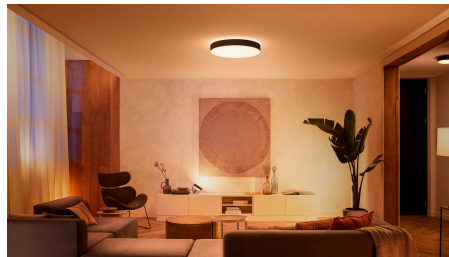

Radiet noskaņu ar siltas un vēsas baltās gaismas gaismekļiem

Izvēlieties kādu no vairāk kā 50 000 siltās un vēsās baltās gaismas toņu, lai mājās radītu nevainojami pieskaņotu apgaismojumu katrai nodarbei un katram diennakts laikam. Lai sāktu dienu enerģiski un mundri, izmantojiet spožu balto gaismu no rīta, vai izvēlieties klusinātu zeltainu gaismu dienas noslēgumam.