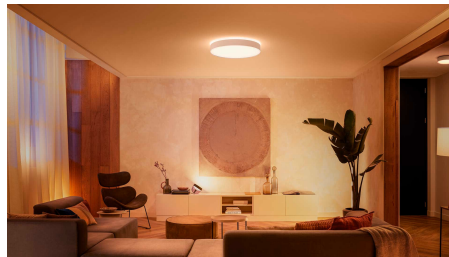

Radiet noskaņu ar siltas un vēsas baltās gaismas gaismekļiem

Izvēlieties kādu no vairāk kā 50 000 siltās un vēsās baltās gaismas toņu, lai mājās radītu nevainojami pieskaņotu apgaismojumu katrai nodarbei un katram diennakts laikam. Lai sāktu dienu enerģiski un mundri, izmantojiet spožu balto gaismu no rīta, vai izvēlieties klusinātu zeltainu gaismu dienas noslēgumam.