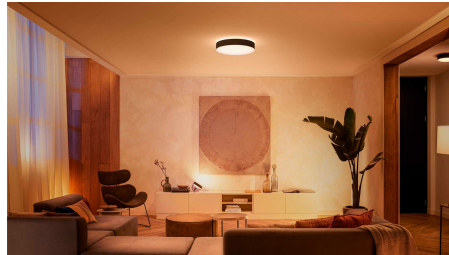

## Radiet noskaņu ar siltas un vēsas baltās gaismas gaismekļiem

Izvēlieties kādu no vairāk kā 50 000 siltās un vēsās baltās gaismas toņu, lai mājās radītu nevainojami pieskaņotu apgaismojumu katrai nodarbei un katram diennakts laikam. Lai sāktu dienu enerģiski un mundri, izmantojiet spožu balto gaismu no rīta, vai izvēlieties klusinātu zeltainu gaismu dienas noslēgumam.