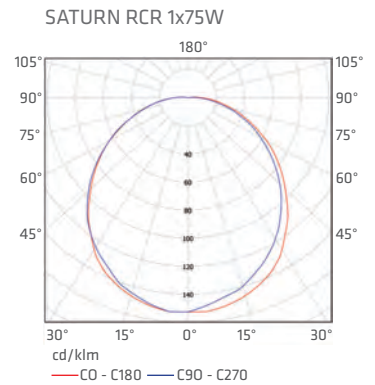

## SATURN RCR

index index	max moc max power	trzonek end cap	rodzaj klosza type of diffuser	EVG/VVG	kolor colour	waga netto net weight	wymiary produktu product dimensions A/B
182754	1x28W	GR8	OPAL	VVG		0,72	335/110
182761	1x28W	GR8	PRISMATIC	VVG		0,72	335/110
182778	1x28W	GR10q	OPAL	EVG		0,72	335/110
182785	1x28W	GR10q	PRISMATIC	EVG		0,72	335/110
183751	1x38W	GR10q	OPAL	VVG		0,72	335/110
183775	1x38W	GR10q	OPAL	EVG		0,72	335/110
183768	1x38W	GR10q	PRISMATIC	VVG		0,72	335/110
183782	1x38W	GR10q	PRISMATIC	EVG		0,72	335/110
063541	1x75W	E27	OPAL	-		0,72	335/110
063558	1x75W	E27	OPAL	-		0,72	335/110
063565	1x75W	E27	OPAL	-		0,72	335/110
063572	1x75W	E27	OPAL	-		0,72	335/110
063589	1x75W	E27	OPAL	-		0,72	335/110