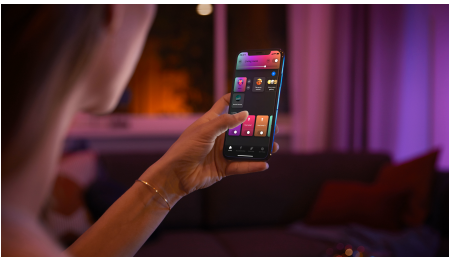

Izmantojot Hue Bluetooth lietotni, jūs varat vadīt Hue viedās gaismas vienā mājokļa telpā. Pievienojiet līdz 10 gaismekļiem un vadiet tos visus, tikai pieskaroties pogai savā mobilajā ierīcē.

Gaismekļu vadība ar balsi*