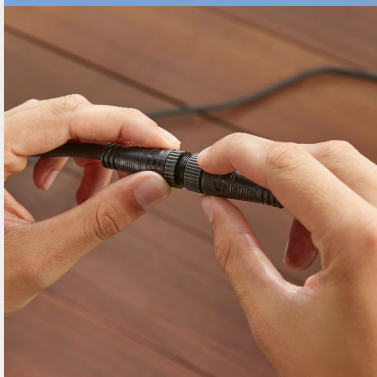

PHILIPS

40 W barošanas avots
izmantošanai ārpus
telpām

Hue

Pagarinātāja vads

Līdz pat 40 W

Melns

17348/30/PN

Vienkāršs viedais apgaismojums

Konstruēts speciāli jūsu pagalmam

- Vienkārša uzstādīšana un izvēršana

Izceltie produkti

Vienkārša uzstādīšana un izvēršana

Izgaismojiet tumšās takas, izceliet objektus ainavā vai radiet unikālu noskaņu uz terase. Jūs to varat paveikt paši, izmantojot nokrāsu virziena gaismekļus vai stabu gaismekļus. Šiem izstrādājumiem ir zems spriegums, tos ir droši lietot un tos var viegli uzstādīt. Apgaismojums ārpus telpām tagad ir uzstādāms

pavisam vienkārši: noformējiet un izvērsiet lampas vai gaismekļus, kā vien to vēlaties.

Specifikācijas

Dizains un apdare

- Krāsa: melns
- Materiāls: Sintētisks audums

Komplektā iekļauta papildu funkcija/piederums