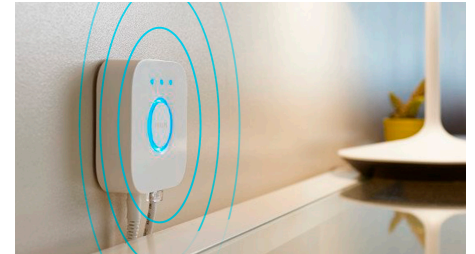

Pieklūstiet pilnam viedā apgaismojuma funkciju klāstam ar Hue Bridge

Savienojiet viedo apgaismojumu ar Hue Bridge (jāiegādājas atsevišķi) un izmantojiet visas Philips Hue funkcijas. Izmantojot Hue Bridge, varat pievienot līdz 50 vadāmiem viedajiem gaismekļiem visā mājoklī. Izveidojiet dažādas programmas, lai automatizētu viedmājas apgaismojumu. Vadiet apgaismojumu, neesot mājās, vai pievienojiet piederumus, piemēram, kustību sensorus un viedos slēdžus.