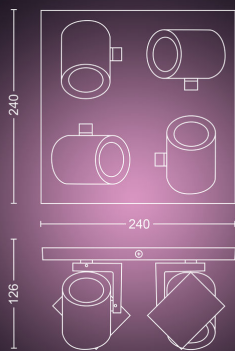

PHILIPS

Argenta četrkāršais virziens gaismeklis

Hue balta un krāsaina atmosfēras gaisma

Iekļauta GU10 LED spuldze

Bluetooth vadība, izmantojot lietotni

Vadība ar lietotni vai balsi*

Pievienojiet Hue Bridge papildu funkcijām

50624/48/P7