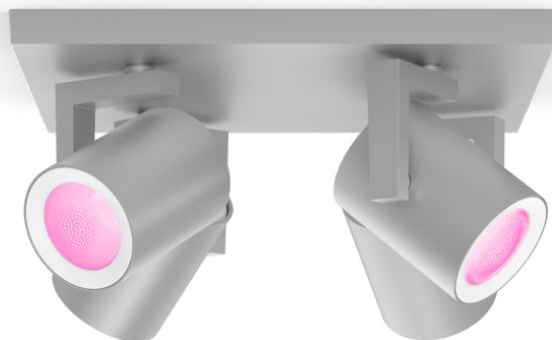

PHILIPS

Argenta četrkāršais virziens gaismeklis

Hue balta un krāsaina atmosfēras gaisma

Iekļauta GU10 LED spuldze

Bluetooth vadība, izmantojot lietotni

Vadība ar lietotni vai balsi*

Pievienojiet Hue Bridge papildu funkcijām

50624/48/P7

Vienkāršs viedais apgaismojums

Radiet noskaņu ar Hue Argenta, kas piedāvā brīnišķīgu jebkāda baltā toņa gaismu un vairāk nekā 16 miljonu krāsu apgaismojumu. Lieliski piemērots dzīvojamajai istabai un guļamistabai. Izmantojiet Bluetooth tūlītējai spilgtuma kontrolei vienā telpā vai savienojiet ar Hue Bridge vadības paneli, lai varētu izmantot visu funkciju klāstu.

Vienkāršs viedais apgaismojums

- Kontrolējiet līdz 10 gaismekļiem ar Bluetooth lietotni
- Gaismekļu vadība ar balsi*
- Radiet personalizētu pieredzi ar viedo krāsu gaismekli
- Radiet noskaņu ar siltas un vēsas baltās gaismas gaismekļiem
- Iegūstiet ideālus gaismas režīmus savām ikdienas aktivitātēm
- Pieklūstiet pilnam viedā apgaismojuma funkciju klāstam ar Hue Bridge