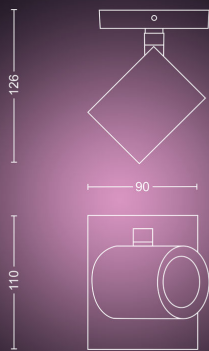

PHILIPS

Argenta viens
virziena gaismeklis

Hue balta un krāsaina
atmosfēras gaisma

Iekļauta GU10 LED spuldze

Bluetooth vadība, izmantojot
lietotni

Vadība ar lietotni vai balsi*

Pievienojiet Hue Bridge papildu
funkcijām

50621/48/P7