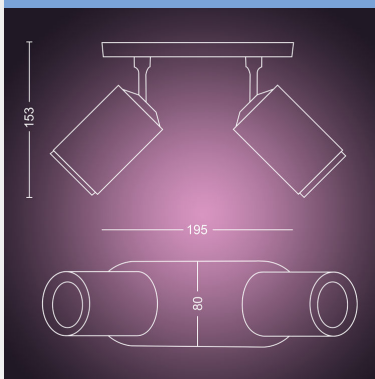

PHILIPS

Fugato dubultais virziens gaismeklis

Hue balta un krāsaina atmosfēras gaisma

Iekļauta GU10 LED spuldze

Bluetooth vadība, izmantojot lietotni

Vadība ar lietotni vai balsi*

Pievienojiet Hue Bridge papildu funkcijām