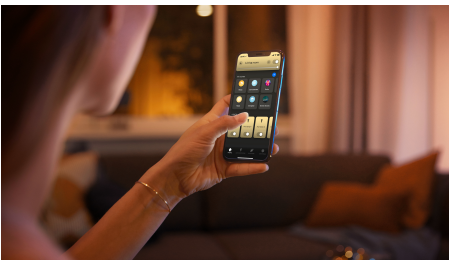

Kontrolējiet līdz 10 gaismekļiem ar Bluetooth lietotni

Izmantojot Hue Bluetooth lietotni, jūs varat vadīt Hue viedās gaismas vienā mājokļa telpā. Pievienojiet līdz 10 gaismekļiem un vadiet tos visus, tikai pieskaroties pogai savā mobilajā ierīcē.