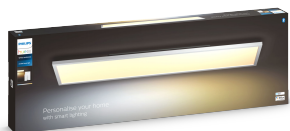

Vienkāršs viedais apgaisojums

Izmantojiet šo taisnstūra Philips Hue White Ambiance Aurelle balto panelgaismekli, lai izbaudītu siltu vai vēsi baltu gaismu. Šim gaismeklim ir vairāki gaismas režīmi. Tūlītējai vadībai izmantojiet Bluetooth tīklu vai komplektā iekļauto gaismmaiņa slēdzi Hue Dimmer switch vai Hue Bluetooth lietotni. Lai iegūtu vairāk viedu apgaismojuma funkciju, izveidojot savienojumu ar Philips Hue Bridge.

Komfortabla aptumšošana

- Viegla bezvadu vadība, savienojot pāri bezvadu gaismmaiņa slēdzi un gaismekli

Vienkāršs viedais apgaismojums

- Kontrolējiet līdz 10 gaismekļiem ar Bluetooth lietotni
- Gaismekļu vadība ar balsi*
- Radiet noskaņu ar siltas un vēsas baltās gaismas gaismekļiem
- Iegūstiet ideālus gaismas režīmus savām ikdienas aktivitātēm
- Pieklūstiet pilnam viedā apgaismojuma funkciju klāstam ar Hue Bridge