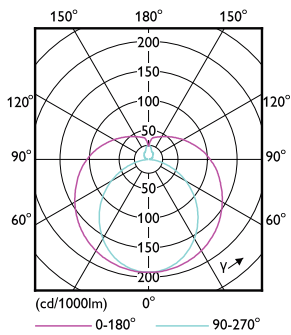

## Photometric data

LEDtube ECO SLR 8W G13 800lm-LDD

LEDtube ECO SLR 16W G13 1600lm 840-POC