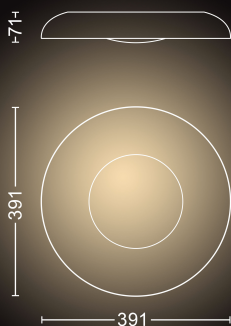

PHILIPS

Still griestu lampa

Hue balts atmosfēras
apgaisojums

Iebūvēta LED spuldze

Bluetooth vadība, izmantojot
lietotni

Iekļauts gaismmaiņa slēdzis
Dimmer switch

Pievienojiet Hue Bridge papildu
funkcijām

8719514341333