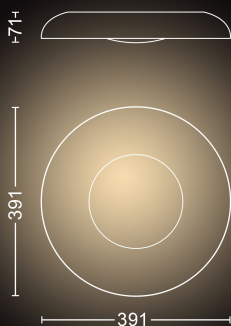

## Still griestu lampa

Hue balts atmosfēras  
apgaisojums

Iebūvēta LED spuldze

Bluetooth vadība, izmantojot  
lietotni

Iekļauts gaismmaiņa slēdzis  
Dimmer switch

Pievienojiet Hue Bridge papildu  
funkcijām