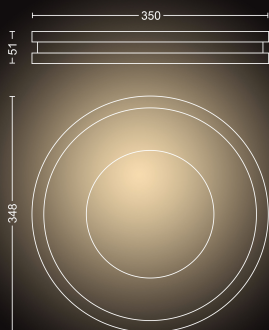

# PHILIPS

Being griestu  
gaismeklis

Hue balts atmosfēras  
apgaisojums

Iebūvēta LED spuldze

Bluetooth vadība, izmantojot  
lietotni

Iekļauts gaismmaiņa slēdzis  
Dimmer switch

Pievienojiet Hue Bridge papildu  
funkcijām