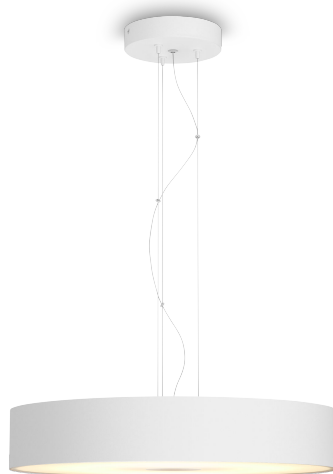

PHILIPS

Fair piekaramais
gaismeklis

Hue balts atmosfēras
apgaisojums

Iebūvēta LED spuldze

Bluetooth vadība, izmantojot
lietotni

Iekļauts gaismmaiņa slēdzis
Dimmer switch

Pievienojiet Hue Bridge papildu
funkcijām

8719514341319

Vienkāršs viedais apgaisojums

Philips Hue White ambiance Fair baltā iekaramā gaismekļa staru kūli var vērst augšup un lejup un tas rada siltu vai vēsi baltu gaismu. Pielāgojiet gaismu atbilstoši apstākļiem, izmantojot atbilstošo gaismas režīmu. Tūlītējai vadībai izmantojiet komplektā iekļauto gaismmaiņa slēdzi Hue Dimmer switch vai Bluetooth tīklu. Lai iegūtu vairāk viedu apgaismojuma funkciju, izveidojiet savienojumu ar Hue Bridge.