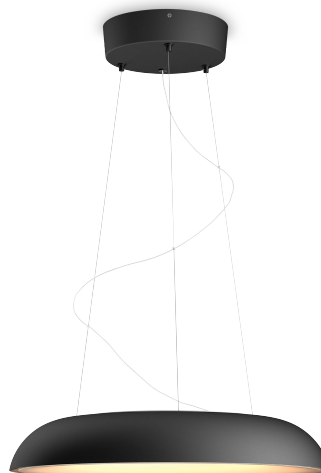

## Amaze piekaramais gaismeklis

Hue balts atmosfēras  
apgaisojums

Iebūvēta LED spuldze

Bluetooth vadība, izmantojot  
lietotni

Iekļauts gaismmaiņa slēdzis  
Dimmer switch

Pievienojiet Hue Bridge papildu  
funkcijām

## Vienkāršs viedais apgaisojums

Philips Hue White ambiance Amaze melnā iekaramā gaismekļa unikālais dizains iederēsies jebkurā virtuvē vai ēdamistabā. Gaismeklis rada siltu vai vēsi baltu gaismu. Pielāgojiet gaismu atbilstoši apstākļiem, izmantojot atbilstošo gaismas režīmu. Tūlītējai vadībai izmantojiet komplektā iekļauto gaismmaiņa slēdzi Hue Dimmer switch vai Bluetooth tīklu. Lai iegūtu vairāk viedu apgaismojuma funkciju, izveidojiet savienojumu ar Hue Bridge.

### Komfortabla aptumšošana

- Viegla bezvadu vadība, savienojot pāri bezvadu gaismmaiņa slēdzi un gaismekli