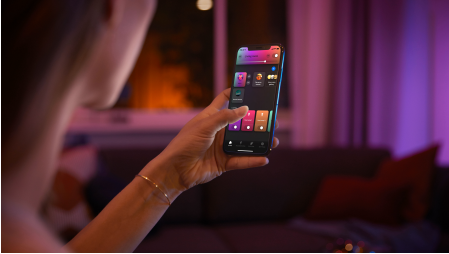

PHILIPS

Iekaramais
gaismeklis Ensis

Hue balta un krāsaina
atmosfēras gaisma

Iebūvēta LED spuldze

Bluetooth vadība, izmantojot
lietotni

Vadība ar lietotni vai balsi*

Pievienojiet Hue Bridge papildu
funkcijām

8719514343467

Vienkāršs viedais apgaismojums

Ensis iekaramās lampas slaidais dizains un augšup un lejup vērstās gaismas ļauj ērti apvienot funkcionālo un atmosfēras apgaismojumu. Var izmantot kā atsevišķu gaismekli vai kā daļu no viedā apgaismojuma sistēmas ar Hue Bridge vadības paneli.

Vienkāršs viedais apgaismojums

- Kontrolējiet līdz 10 gaismekļiem ar Bluetooth lietotni
- Gaismekļu vadība ar balsi*
- Radiet personalizētu pieredzi ar viedo krāsu gaismekli
- Radiet noskaņu ar siltas un vēsas baltās gaismas gaismekļiem
- Iegūstiet ideālus gaismas režīmus savām ikdienas aktivitātēm
- Pieklūstiet pilnam viedā apgaismojuma funkciju klāstam ar Hue Bridge

Izceltie produkti

Kontrolējiet līdz 10 gaismekļiem ar Bluetooth lietotni

Izmantojot Hue Bluetooth lietotni, jūs varat vadīt Hue viedās gaismas vienā mājokļa telpā. Pievienojiet līdz 10 gaismekļiem un vadiet tos visus, tikai pieskaroties pogai savā mobilajā ierīcē.