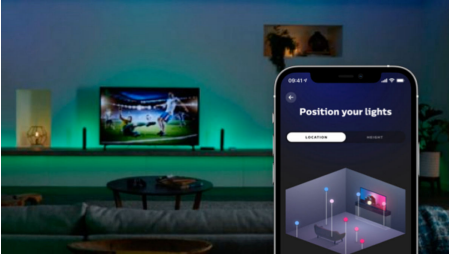

Vienkāršs viedais apgaismojums

Sinhronizējiet viedās gaismas ar saturu sava televizora ekrānā, izmantojot Philips Hue Play HDMI Sync Box. Savas multivides ierīces varat pievienot kādai no četrām HDMI ieejām savā Hue instalācijā un iegūt ātru, plūstošu krāsainu viedas gaismas attēlojumu, kas atspoguļo jūsu skatīto vai klausīto saturu un reagē uz to.

Pievienojiet līdz 4 HDMI ierīcēm

Sync Box ierīcei ir četras HDMI ieejas, kurām var pievienot dažādas multivides ierīces, piemēram, spēļu konsoles un straumēšanas ierīces, lai Philips Hue gaismekļa darbību sinhronizētu ar televizora ekrānā atskaņoto saturu.

Pielāgojiet iestatījumus, izmantojot lietotni

Padariet savu izklaides multivides piedzīvojumu unikālu. Ar lietotni mainiet gaismas iestatījumus – spilgtumu un efektu ātrumu – vai arī nosakiet palaides iestatījumus pēc noklusējuma.

Vienkārša uzstādīšana, iestatīšana un lietošana

Pateicoties vienkāršai uzstādīšanai, viegli izveidojiet savienojumu ar Hue Bridge un izmantojiet ierīci Sync Box

jebkuram televizoram un HDMI ierīcei. Kontrolējiet ierīci Sync Box kā vien vēlaties — izmantojot lietotni, ierīces vadības pogu, televizora tālvadības pulti vai izrunājot balss komandas virtuālajam asistentam Amazon Alexa, Siri un Google asistents — un izbaudiet neierobežotas izklaides iespējas.