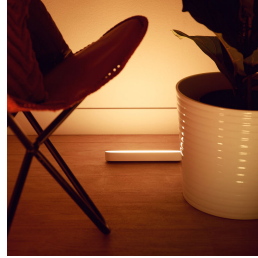

Radiet savu noskaņu

Izveidojiet pareizo noskaņu katram brīdim un izdekorējiet savu māju ar apgaismojumu no silta līdz vēsi baltam. Visa gada garumā izbaudiet dažādos stilus, vienaļga vai tā ir dzidri balta gaisma, kas atgādina pavasara vēsmu, vai silti balta gaisma, kas atgādina vasaras sauli, vai ledus vēsā ziemas dienasgaisma. Šai funkcionalitātei ir nepieciešams savienojums ar Philips Hue bridge vadības paneli.