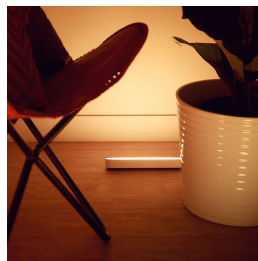

Radiet savu noskaņu

Izveidojiet pareizo noskaņu katram brīdim un izdekorējiet savu māju ar apgaismojumu no silta līdz vēsi baltam. Visa gada garumā izbaudiet dažādos stilus, vienalga vai tā ir dzidri balta gaisma, kas atgādina pavasara vēsmu, vai silti balta gaisma, kas atgādina vasaras sauli, vai ledus ziemas dienasgaisma. Šai funkcionalitātei ir nepieciešams savienojums ar Philips Hue bridge vadības paneli.