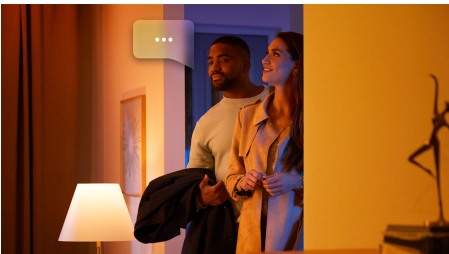

Vadība ar lietotni vai balsi*

Philips Hue lampa ir saderīga ar tehnoloģijām Alice, Siri un Google Assistant. Izmantojot vienkāršas balsis komandas, varat iestatīt gaismu tumšāku vai spilgtāku, vai arī mainīt gaismas krāsu, neatkarīgi no tā, vai pārvaldāt tikai vienu vai visas mājās esošās lampas. Lai izmantotu balsis vadības funkciju, ir nepieciešams Philips Hue Bridge tilts un saderīga ierīce.