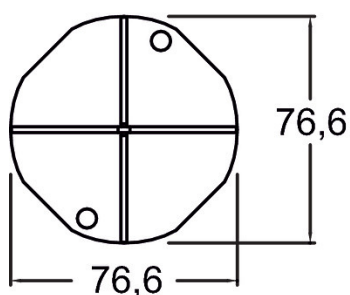

Erdspieß theLeda D B

Artikel-Nr.: 9070765

theben
energy saving comfort

Maßbilder

Alle Rechte vorbehalten
theben.de/produkt/9070765

Die Lastangaben werden mit exemplarisch ausgesuchten Leuchtmitteln ermittelt und sind daher aufgrund der Vielzahl der erhältlichen Produkte typische Angaben.

09.10.2021
Seite 4 von 4