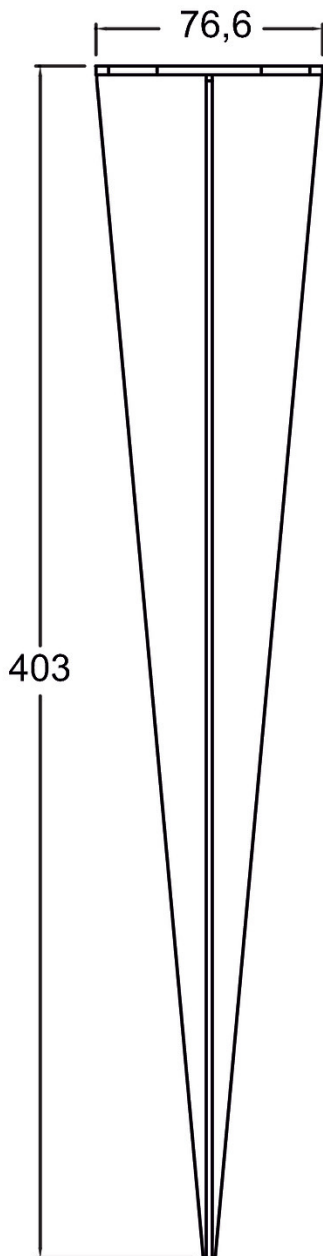

Erdspieß theLeda D B

Artikel-Nr.: 9070765

Zubehör
Präsenzmelder

Funktionsbeschreibung

- Erdspieß zur Bodenmontage der LED-Pollerleuchte theLeda D B
- Länge 405 mm

Erdspieß theLeda D B

Artikel-Nr.: 9070765

Erdspieß theLeda D B

Artikel-Nr.: 9070765

Maßbilder

Technische Änderungen und Druckfehler vorbehalten

weitere Informationen unter: www.theben.de/produkt/9070765

Die Lastangaben werden mit exemplarisch ausgesuchten Leuchtmitteln ermittelt und sind daher aufgrund der Vielzahl der erhältlichen Produkte typische Angaben.

09.10.2021
Seite 3 von 4

Erdspieß theLeda D B

Artikel-Nr.: 9070765

theben
energy saving comfort

Maßbilder

Alle Rechte vorbehalten
theben.de/produkt/9070765

Die Lastangaben werden mit exemplarisch ausgesuchten Leuchtmitteln ermittelt und sind daher aufgrund der Vielzahl der erhältlichen Produkte typische Angaben.