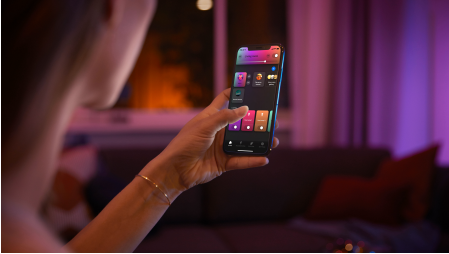

Vienkāršs viedais apgaismojums

Šīs divas E27 viedās LED spuldzes, kas piemērotas lielākajai daļai gaismekļu, ļauj nekavējoties ienest viedo apgaismojumu jebkurā jūsu mājas vietā. Nekavējoties piešķiriet noskaņu ar miljoniem baltās un krāsainās gaismas toņu.

Vienkāršs viedais apgaismojums

- Kontrolējiet līdz 10 gaismekļiem ar Bluetooth lietotni
- Gaismekļu vadība ar balsi*
- Radiet personalizētu pieredzi ar viedo krāsu gaismekli
- Radiet noskaņu ar siltas un vēsas baltās gaismas gaismekļiem
- Iegūstiet ideālus gaismas režīmus savām ikdienas aktivitātēm
- Pieklūstiet pilnam viedā apgaismojuma funkciju klāstam ar Hue Bridge
- Ērta, krāsaina gaisma

Izceltie produkti

Kontrolējiet līdz 10 gaismekļiem ar Bluetooth lietotni

Izmantojot Hue Bluetooth lietotni, jūs varat vadīt Hue viedās gaismas vienā mājokļa telpā. Pievienojiet līdz 10 gaismekļiem un vadiet tos visus, tikai pieskaroties pogai savā mobilajā ierīcē.