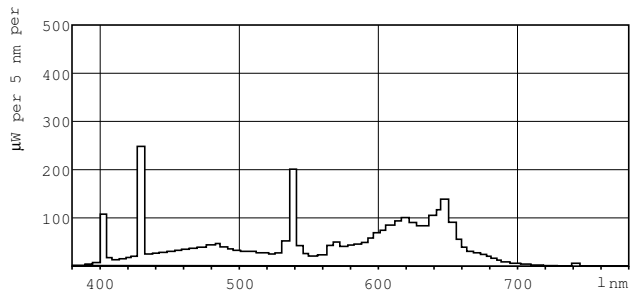

MASTER TL-D Food 30W/79 SLV/25

Photometrische Daten

Lichtfarbe /79

Lichtfarbe /79

Lebensdauer

LDLE_TL-DFOOD_0002-Life expectancy diagram

LDLE_TL-DFOOD_0001-Life expectancy diagram

MASTER TL-D 79er Lichtfarbe