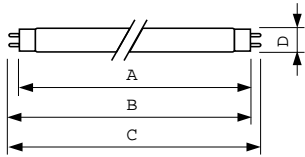

MASTER TL-D 79er Lichtfarbe

Produktdaten

Gesamt-Produktcode	871150070624940
Bestell-Produktname	MASTER TL-D Food 30W/79 SLV/25
EAN/UPC - Produkt	8711500706249
Bestellcode	70624940
Anzahl pro Verpackung	1

SAP-Zähler - Pakete pro Außenkarton	25
SAP-Material	928025402043
Nettogewicht (Einzelteil)	113,000 g
ILCOS-Code	FD-30/38/2A-E-G13

Abmessungsskizzen

Product	D (max)	A (max)	B (max)	B (min)	C (max)
MASTER TL-D Food 30W/79 SLV/25	28 mm	894,6 mm	901,7 mm	899,3 mm	908,8 mm

MASTER TL-D Food 30W/79 SLV/25