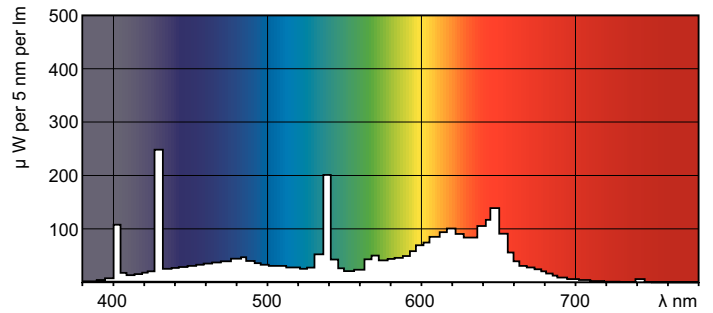

MASTER TL-D Food 30W/79 SLV/25

Photometrische Daten

Lichtfarbe /79

Lichtfarbe /79

Lebensdauer

LDLE_TL-DFOOD_0002-Life expectancy diagram

LDLE_TL-DFOOD_0001-Life expectancy diagram

MASTER TL-D 79er Lichtfarbe