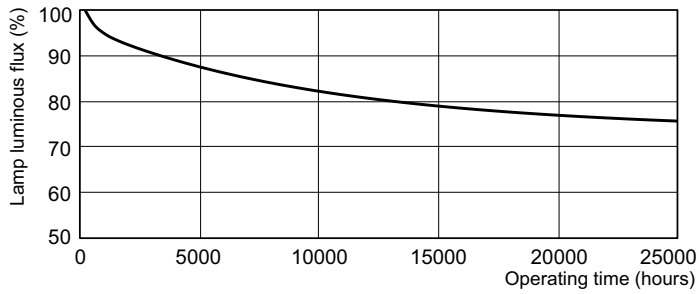

MASTER TL-D 79er Lichtfarbe

Lebensdauer

LDLM_TL-DFOOD_0001-Lumen maintenance diagram