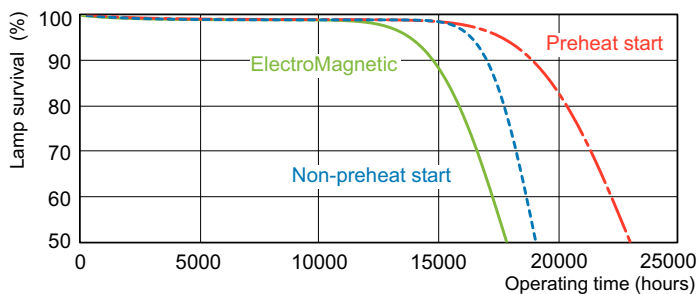

MASTER TL-D Food 30W/79 SLV/25

Photometrische Daten

Lichtfarbe /79

Lichtfarbe /79

Lebensdauer

LDLE_TL-DFOOD_0002-Life expectancy diagram

LDLE_TL-DFOOD_0001-Life expectancy diagram

MASTER TL-D 79er Lichtfarbe