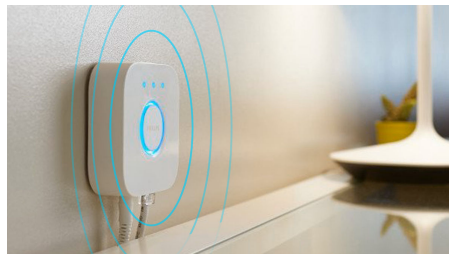

Pieklūstiet pilnam viedā apgaismojuma funkciju klāstam ar Hue Bridge

Savienojiet viedo apgaismojumu ar Hue Bridge (jāiegādājas atsevišķi) un izmantojiet visas Philips Hue funkcijas. Izmantojot Hue Bridge, varat pievienot līdz 50 vadāmiem viedajiem gaismekļiem visā mājoklī. Izveidojiet dažādas programmas, lai automatizētu viedmājas apgaismojumu. Vadiet apgaismojumu, neesot mājās, vai pievienojiet piederumus, piemēram, kustību sensorus un viedos slēdžus.