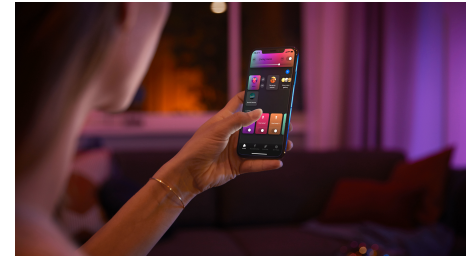

Kontrolējiet līdz 10 gaismekļiem ar Bluetooth lietotni

Izmantojot Hue Bluetooth lietotni, jūs varat vadīt Hue viedās gaismas vienā mājokļa telpā. Pievienojiet līdz 10 gaismekļiem un vadiet tos visus, tikai pieskaroties pogai savā mobilajā ierīcē.